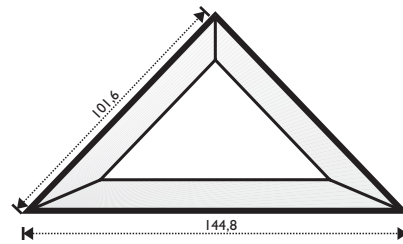

85 352 00 2" x 4" x 4"

Maßstab / Scale 2:1

85 330 02
2" x 2"

85 330 03
2" x 3"

85 330 04
2" x 4"

85 330 06
2" x 6"

85 330 08
2" x 8"

85 340 03 76,2
3" x 3"

85 340 06 152,4
3" x 6"

Maßstab / Scale 2:1

Die VE beträgt 30 Stück / Delivery unit is 30 pcs

85 341 04 4" x 4"

85 386 00 10" x 4,25"

85 360 09 6" x 9"

85 370 02 Durchm./Diam.: 2"

85 370 03 Durchm./Diam.: 3"

85 370 06 Durchm./Diam.: 6"

85 370 04 Durchm./Diam.: 4"

85 370 05 Durchm./Diam.: 5"

85 380 03 3" x 3" x 3"

85 380 04 4" x 4" x 4"

85 380 45 4" x 4" x 5"

85 380 57 4" x 4" x 5,7"

85 384 35 3" x 5"

85 384 47 4" x 7"

85 385 00 10" x 4,25"