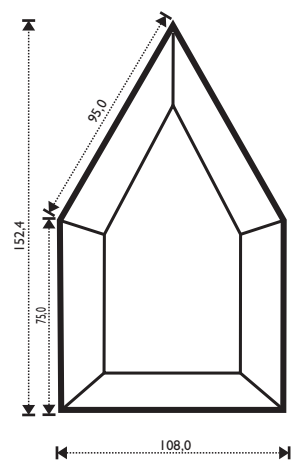

85 000 10  
0,75" x 10"

85 000 12  
0,75" x 12"

Maßstab / Scale 2:1

Die VE beträgt 30 Stück / Delivery unit is 30 pcs

**HINWEIS**

Standard- und Spiegelfacetten bestehen aus 5 mm Floatglas und haben einen umlaufenden Facettenschliff von 12 mm Breite.

**85 283 33**  
3" x 3" x 3"

**85 284 44**  
4" x 4" x 4"

**85 285 55**  
5" x 5" x 5"

**85 284 45**  
4" x 4" x 5,7"

**85 292 00**  
3" x 6,33"

**85 291 00**  
2,75" x 5,75"

**85 295 01**  
2,75" x 4,25"

**85 295 00**  
4,25" x 6"

51,0

**85 600 00**  
5,1 x 5,1cm

110,0

**85 600 02**  
11,0 x 11,0cm

65,0

**85 600 01**  
6,5 x 6,5cm

101,6

152,4

203,2

**85 256 02 pencil**  
6" x 8" x 1"

SONSTIGE GLASARTIKEL / OTHER GLASS ARTICLES

Maßstab / Scale 4:1

		Außendurchm./Outer diam.	Innendurchm./Inner diam.
<b>85 288 02</b>	Set = 2 Stck/pcs	203,2 mm	152,4 mm
<b>85 288 03</b>	Set = 2 Stck/pcs	178,2 mm	127,4 mm
<b>85 288 06</b>	Set = 4 Stck/pcs	356,5 mm	305,7 mm
<b>85 288 09</b>	Set = 4 Stck/pcs	508,5 mm	458,0 mm
<b>85 288 12</b>	Set = 4 Stck/pcs	654,5 mm	603,7 mm