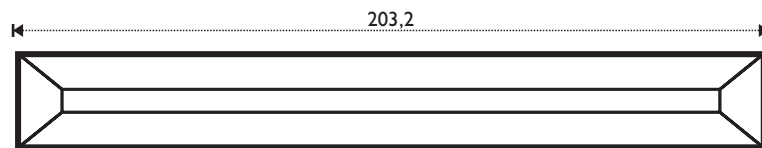

85 000 10  
0,75" x 10"

85 000 12  
0,75" x 12"

Maßstab / Scale 2:1

Die VE beträgt 30 Stück / Delivery unit is 30 pcs

**HINWEIS**

Standard- und Spiegelfacetten bestehen aus 5 mm Floatglas und haben einen umlaufenden Facettenschliff von 12 mm Breite.

**85 100 10**  
1" x 10"

**85 100 12**  
1" x 12"

Maßstab / Scale 2:1

Die VE beträgt 30 Stück / Delivery unit is 30 pcs

**SONSTIGE GLASARTIKEL / OTHER GLASS ARTICLES**

85 106 00  
1,25" x 1,25"

85 110 00  
1" x 1"

85 110 02  
1" x 2"

85 110 03  
1" x 3"

85 110 04  
1" x 4"

85 110 05  
1" x 5"

85 110 06  
1" x 6"

85 110 08  
1" x 8"

85 110 10  
1" x 10"

85 110 12  
1" x 12"

**85 120 00**  
1,5" x 1,5"

**85 121 00**  
Eisblumen Bevel / Glue chip bevel

**85 120 02**  
1,5" x 2"

**85 121 02**  
Eisblumen Bevel / Glue chip bevel

**85 120 03**  
1,5" x 3"

**85 121 03**  
Eisblumen Bevel / Glue chip bevel