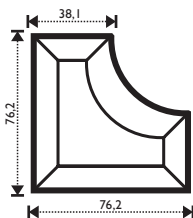

85 210 01  
1,0" x 1,0"

85 210 00  
1,5" x 1,5"

85 210 02  
2" x 2"

85 210 05  
2,4" x 2,4"

85 210 03  
3" x 3"

85 200 02 2"

85 200 03 3"

85 200 04 4"

85 200 05 5"

85 200 06 6"

**85 220 04**  
2" x 4"

**85 220 05**  
3" x 5"

**85 220 06**  
4" x 6"

**85 220 03**  
Eisblumen Bevel/  
Glue chip bevel

**85 220 09**  
6" x 9"

**85 220 10**  
6" x 11"

SONSTIGE GLASARTIKEL / OTHER GLASS ARTICLES

**85 250 01**  
1" x 4" x 4"

**85 250 02**  
1,5" x 4" x 4"

**85 250 03"**  
2" x 4" x 4"  
**85 251 03**  
Eisblumen Bevel/  
Glue chip bevel

Die VE beträgt 15 Paar / Delivery unit is 15 pairs

**85 260 00**  
0,75" x 2" x 2"

**85 260 02**  
1" x 2" x 2"

**85 260 01**  
1" x 3,5" x 3,5"

**85 260 03**  
1,5" x 3" x 3"

**85 260 04**  
2" x 4" x 4"

**85 260 05**  
2" x 5" x 5"

**85 272 03**  
1,5" x 2,5"