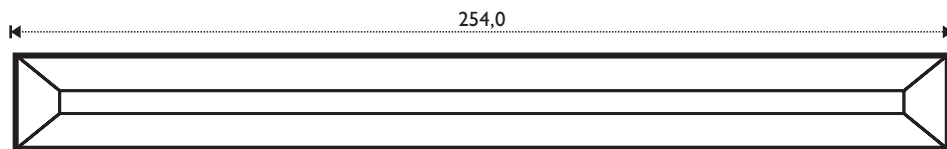

85 000 10  
0,75" x 10"

85 000 12  
0,75" x 12"

Maßstab / Scale 2:1

Die VE beträgt 30 Stück / Delivery unit is 30 pcs

**HINWEIS**

Standard- und Spiegelfacetten bestehen aus 5 mm Floatglas und haben einen umlaufenden Facettenschliff von 12 mm Breite.

**85 100 10**  
1" x 10"

**85 100 12**  
1" x 12"

Maßstab / Scale 2:1

Die VE beträgt 30 Stück / Delivery unit is 30 pcs

**SONSTIGE GLASARTIKEL / OTHER GLASS ARTICLES**

85 106 00  
1,25" x 1,25"

85 110 00  
1" x 1"

85 110 02  
1" x 2"

85 110 03  
1" x 3"

85 110 04  
1" x 4"

85 110 05  
1" x 5"

85 110 06  
1" x 6"

85 110 08  
1" x 8"

85 110 10  
1" x 10"

85 110 12  
1" x 12"

**85 120 00**  
1,5" x 1,5"

**85 121 00**  
Eisblumen Bevel / Glue chip bevel

**85 120 02**  
1,5" x 2"

**85 121 02**  
Eisblumen Bevel / Glue chip bevel

**85 120 03**  
1,5" x 3"

**85 121 03**  
Eisblumen Bevel / Glue chip bevel