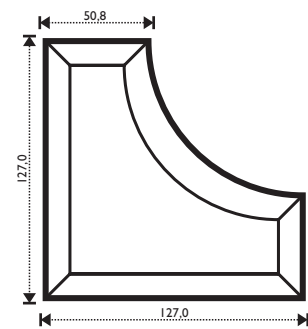

SONSTIGE GLASARTIKEL / OTHER GLASS ARTICLES

**85 250 01**  
1" x 4" x 4"

**85 250 02**  
1,5" x 4" x 4"

**85 250 03"**  
2" x 4" x 4"  
**85 251 03**  
Eisblumen Bevel/  
Glue chip bevel

Die VE beträgt 15 Paar / Delivery unit is 15 pairs

**85 260 00**  
0,75" x 2" x 2"

**85 260 02**  
1" x 2" x 2"

**85 260 01**  
1" x 3,5" x 3,5"

**85 260 03**  
1,5" x 3" x 3"

**85 260 04**  
2" x 4" x 4"

**85 260 05**  
2" x 5" x 5"

**85 272 03**  
1,5" x 2,5"

**85 279 03**  
Eisblumen Bevel/  
Glue chip bevel

**85 272 02**  
1,75" x 3"

**85 279 10**  
Eisblumen Bevel/  
Glue chip bevel

**85 273 02**  
2" x 4"

**85 279 15**  
Eisblumen Bevel/  
Glue chip bevel

**85 273 05**  
3" x 5"

51,0

**85 600 00**  
5,1 x 5,1cm

110,0

**85 600 02**  
11,0 x 11,0cm

65,0

**85 600 01**  
6,5 x 6,5cm

101,6

152,4