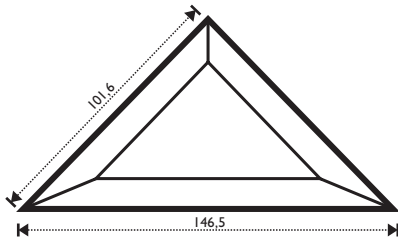

**85 279 30**  
Eisblumen Bevel/  
Glue chip bevel

**85 275 09**  
2" x 9"

SONSTIGE GLASARTIKEL / OTHER GLASS ARTICLES

**85 282 23**  
2" x 2" x 3"

**85 283 34**  
3" x 3" x 4"

**85 284 47**  
4" x 4" x 7"

**85 283 33**  
3" x 3" x 3"

**85 284 44**  
4" x 4" x 4"

**85 285 55**  
5" x 5" x 5"

**85 284 45**  
4" x 4" x 5,7"

**85 292 00**  
3" x 6,33"

**85 291 00**  
2,75" x 5,75"

**85 295 01**  
2,75" x 4,25"

**85 295 00**  
4,25" x 6"

51,0

**85 600 00**  
5,1 x 5,1cm

110,0

**85 600 02**  
11,0 x 11,0cm

65,0

**85 600 01**  
6,5 x 6,5cm

101,6

152,4