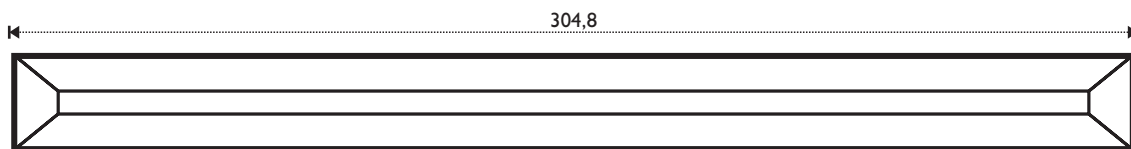

85 000 10  
0,75" x 10"

85 000 12  
0,75" x 12"

Maßstab / Scale 2:1

Die VE beträgt 30 Stück / Delivery unit is 30 pcs

**HINWEIS**

Standard- und Spiegelfacetten bestehen aus 5 mm Floatglas und haben einen umlaufenden Facettenschliff von 12 mm Breite.

85 110 02  
1" x 2"

85 110 03  
1" x 3"

85 110 04  
1" x 4"

85 110 05  
1" x 5"

85 110 06  
1" x 6"

85 110 08  
1" x 8"

85 110 10  
1" x 10"

85 110 12  
1" x 12"

**85 120 00**  
1,5" x 1,5"

**85 121 00**  
Eisblumen Bevel / Glue chip bevel

**85 120 02**  
1,5" x 2"

**85 121 02**  
Eisblumen Bevel / Glue chip bevel

**85 120 03**  
1,5" x 3"

**85 121 03**  
Eisblumen Bevel / Glue chip bevel