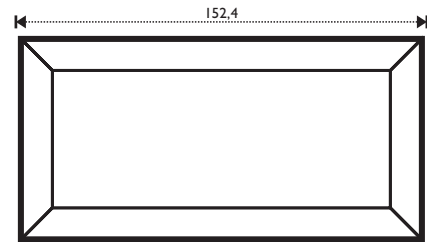

85 000 10  
0,75" x 10"

85 000 12  
0,75" x 12"

Maßstab / Scale 2:1

Die VE beträgt 30 Stück / Delivery unit is 30 pcs

**HINWEIS**

Standard- und Spiegelfacetten bestehen aus 5 mm Floatglas und haben einen umlaufenden Facettenschliff von 12 mm Breite.

85 130 12  
2" x 12"

85 131 10  
Eisblumen Bevel /  
Glue chip bevel

**85 140 03**  
3" x 3"

**85 141 03**  
Eisblumen Bevel/  
Glue chip bevel

**85 140 06**  
3" x 6"

**85 140 10**  
3" x 10"

**85 140 12**  
3" x 12"