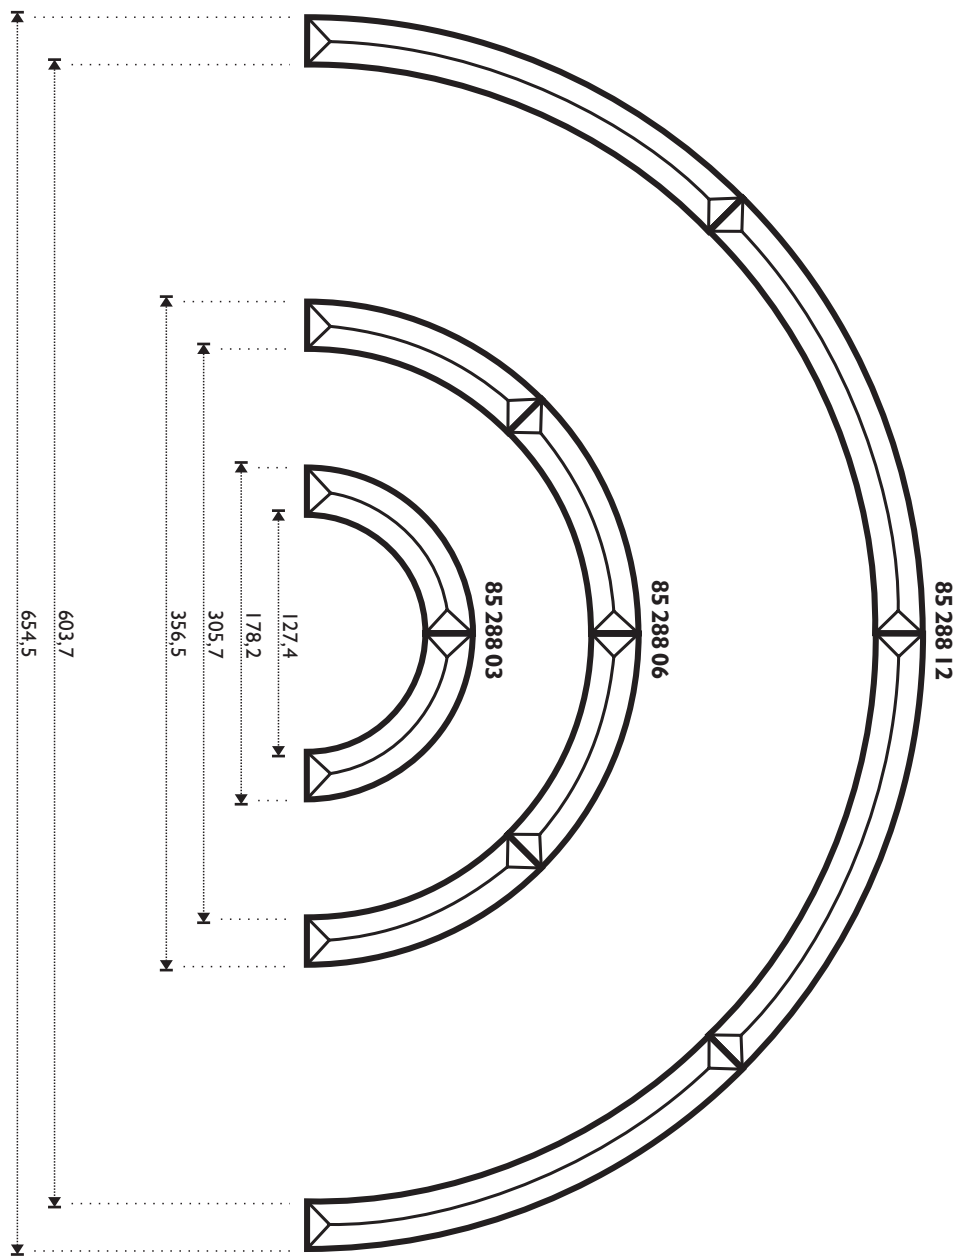

85 000 10  
0,75" x 10"

85 000 12  
0,75" x 12"

Maßstab / Scale 2:1

Die VE beträgt 30 Stück / Delivery unit is 30 pcs

**HINWEIS**

Standard- und Spiegelfacetten bestehen aus 5 mm Floatglas und haben einen umlaufenden Facettenschliff von 12 mm Breite.

51,0

**85 600 00**  
5,1 x 5,1cm

110,0

**85 600 02**  
11,0 x 11,0cm

65,0

**85 600 01**  
6,5 x 6,5cm

101,6

152,4

**85 255 01 straight**  
4" x 6" x 1"

101,6

152,4

**85 256 01 pencil**  
4" x 6" x 1"

152,4

203,2

**85 255 02 straight**  
6" x 8" x 1"

152,4

203,2

**85 256 02 pencil**  
6" x 8" x 1"

SONSTIGE GLASARTIKEL / OTHER GLASS ARTICLES

Maßstab / Scale 4:1

		Außendurchm./Outer diam.	Innendurchm./Inner diam.
<b>85 288 02</b>	Set = 2 Stck/pcs	203,2 mm	152,4 mm
<b>85 288 03</b>	Set = 2 Stck/pcs	178,2 mm	127,4 mm
<b>85 288 06</b>	Set = 4 Stck/pcs	356,5 mm	305,7 mm
<b>85 288 09</b>	Set = 4 Stck/pcs	508,5 mm	458,0 mm
<b>85 288 12</b>	Set = 4 Stck/pcs	654,5 mm	603,7 mm