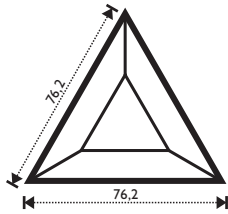

**85 279 30**  
Eisblumen Bevel/  
Glue chip bevel

**85 275 09**  
2" x 9"

SONSTIGE GLASARTIKEL / OTHER GLASS ARTICLES

**85 282 23**  
2" x 2" x 3"

**85 283 34**  
3" x 3" x 4"

**85 284 47**  
4" x 4" x 7"

**85 283 33**  
3" x 3" x 3"

**85 284 44**  
4" x 4" x 4"

**85 285 55**  
5" x 5" x 5"

**85 284 45**  
4" x 4" x 5,7"

**85 292 00**  
3" x 6,33"

**85 291 00**  
2,75" x 5,75"

**85 295 01**  
2,75" x 4,25"

**85 295 00**  
4,25" x 6"

51,0

**85 600 00**  
5,1 x 5,1cm

110,0

**85 600 02**  
11,0 x 11,0cm

65,0

**85 600 01**  
6,5 x 6,5cm

101,6

152,4