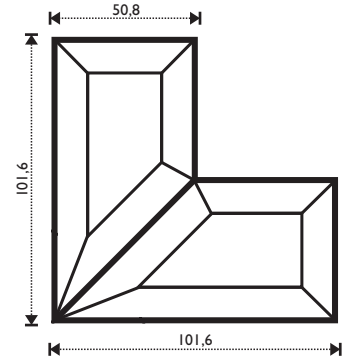

85 000 10  
0,75" x 10"

85 000 12  
0,75" x 12"

Maßstab / Scale 2:1

Die VE beträgt 30 Stück / Delivery unit is 30 pcs

**HINWEIS**

Standard- und Spiegelfacetten bestehen aus 5 mm Floatglas und haben einen umlaufenden Facettenschliff von 12 mm Breite.

SONSTIGE GLASARTIKEL / OTHER GLASS ARTICLES

**85 250 01**  
1" x 4" x 4"

**85 250 02**  
1,5" x 4" x 4"

**85 250 03"**  
2" x 4" x 4"  
**85 251 03**  
Eisblumen Bevel/  
Glue chip bevel

Die VE beträgt 15 Paar / Delivery unit is 15 pairs

**85 260 00**  
0,75" x 2" x 2"

**85 260 02**  
1" x 2" x 2"

**85 260 01**  
1" x 3,5" x 3,5"

**85 260 03**  
1,5" x 3" x 3"

**85 260 04**  
2" x 4" x 4"

**85 260 05**  
2" x 5" x 5"

**85 272 03**  
1,5" x 2,5"

51,0

**85 600 00**  
5,1 x 5,1cm

110,0

**85 600 02**  
11,0 x 11,0cm

65,0

**85 600 01**  
6,5 x 6,5cm

101,6

152,4