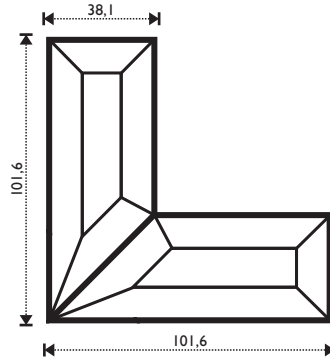

85 250 02
1,5" x 4" x 4"