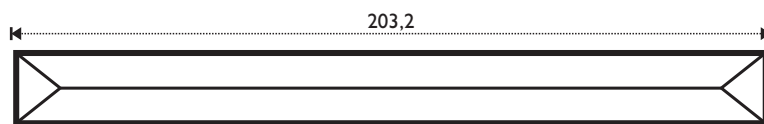

85 000 00  
0,75" x 0,75"

85 000 01  
0,75" x 1"

85 000 02  
0,75" x 2"

85 000 03  
0,75" x 3"

85 000 04  
0,75" x 4"

85 000 05  
0,75" x 5"

85 000 06  
0,75" x 6"

85 000 08  
0,75" x 8"

85 000 10  
0,75" x 10"

85 000 12  
0,75" x 12"

Maßstab / Scale 2:1

Die VE beträgt 30 Stück / Delivery unit is 30 pcs

**HINWEIS**

Standard- und Spiegelfacetten bestehen aus 5 mm Floatglas und haben einen umlaufenden Facettenschliff von 12 mm Breite.

**HINT**

The standard- and mirror bevels are made of 5 mm floatglass with 12 mm facette.

1 Zoll	=	25,4 mm
2 Zoll	=	50,8 mm
3 Zoll	=	76,2 mm
4 Zoll	=	101,6 mm
5 Zoll	=	127,0 mm
6 Zoll	=	152,4 mm
7 Zoll	=	177,8 mm
8 Zoll	=	203,2 mm
9 Zoll	=	228,6 mm
10 Zoll	=	254,0 mm
11 Zoll	=	279,4 mm
12 Zoll	=	304,8 mm