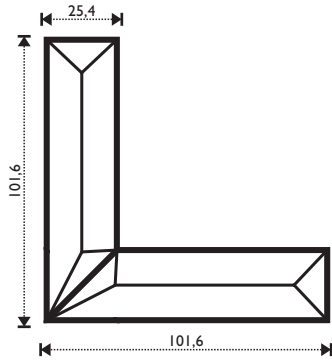

85 250 01
1" x 4" x 4"