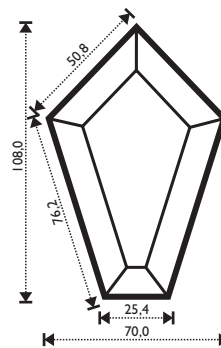

85 000 10  
0,75" x 10"

85 000 12  
0,75" x 12"

Maßstab / Scale 2:1

Die VE beträgt 30 Stück / Delivery unit is 30 pcs

**HINWEIS**

Standard- und Spiegelfacetten bestehen aus 5 mm Floatglas und haben einen umlaufenden Facettenschliff von 12 mm Breite.

**HINT**

The standard- and mirror bevels are made of 5 mm floatglass with 12 mm facette.

1 Zoll	=	25,4 mm
2 Zoll	=	50,8 mm
3 Zoll	=	76,2 mm
4 Zoll	=	101,6 mm
5 Zoll	=	127,0 mm
6 Zoll	=	152,4 mm
7 Zoll	=	177,8 mm
8 Zoll	=	203,2 mm
9 Zoll	=	228,6 mm
10 Zoll	=	254,0 mm
11 Zoll	=	279,4 mm
12 Zoll	=	304,8 mm

**85 283 33**  
3" x 3" x 3"

**85 284 44**  
4" x 4" x 4"

**85 285 55**  
5" x 5" x 5"

**85 284 45**  
4" x 4" x 5,7"

**85 292 00**  
3" x 6,33"

**85 291 00**  
2,75" x 5,75"

**85 295 01**  
2,75" x 4,25"

**85 295 00**  
4,25" x 6"

51,0

**85 600 00**  
5,1 x 5,1cm

110,0

**85 600 02**  
11,0 x 11,0cm

65,0

**85 600 01**  
6,5 x 6,5cm

101,6

152,4