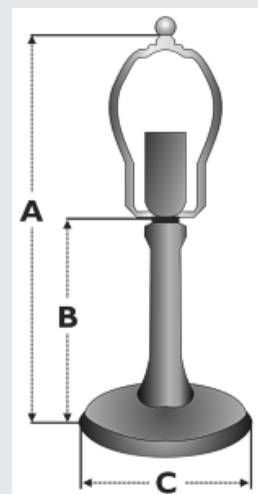

**13 731 00**  
Zink Fuß TB-105  
Zinc base  
A/B: 86 / 67 cm

**13 732 00**  
Zink Fuß TB-105  
Zinc base  
A/B: 142 / 122 cm

## Maßangaben Measurements

Die Maße können im Einzelfall etwas differieren.

Measurements can vary in isolated cases.

## Fächerfüße / Fan bases

**13 510 25**  
FÄCHERFRAU  
B: 25 cm  
C: 12 cm  
Braun / brown

**13 525 01**  
KATZE  
B: 20 cm  
C: 7,5 cm  
Braun / brown

**13 500 04**  
ANTIK / ANTIQUE  
B: 3 cm  
C: 10 cm  
Braun / brown