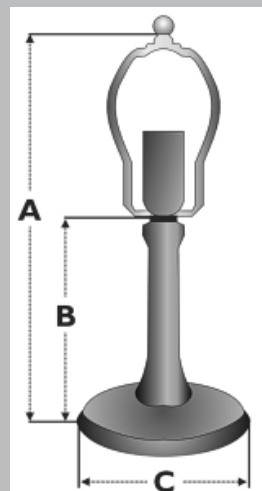

89 LB 461
PENGUIN FOOT BASE
A: 43,0 cm
für Schirmdurchmesser/
for shades: 30 - 40 cm

89 LB 349
MINIATURE TREE BASE
A: 40,6 cm
für Schirm / for shade T349

89 LB 554
PONY TREE TRUNK BASE
A: 40,6 cm
für Schirmdurchmesser/
for shades: 25 - 30 cm

89 LB 337
MUSHROOM BASE
A: 40,6 cm
für Schirmdurchmesser/
for shades: 30 - 40 cm

89 LB 356
STEMMED DRAGONFLY MOSAIC
BASE
A: 46,0 cm
für Schirmdurchmesser/
for shades: 35 - 40 cm

Maßangaben
Measurements

Die angegebenen Maße können aus Herstellungsgründen etwas differieren.

Measurements can vary due to production in isolated cases.

HINWEIS / HINT:

Alle ODYSSEY-Lampenfüsse werden ohne Fassungen geliefert. / All ODYSSEY bases are delivered without sockets

89 LB 481
SMALL (TELESCOPING) LION'S
PAW BASE
A: 55 - 66 cm, für Schirmdurchmesser/
for shades: 40 - 46 cm

89 LB 587
MOCKTURTLE BASE
A: 55 cm, für Schirmdurchmesser/
for shades: 40 - 46 cm

89 LB 533
SMALL STICK BASE
A: 51 cm, für Schirmdurchmesser/
for shades: 40 - 46 cm

89 LB 443
TWISTED VINE BASE
A: 62 cm, für Schirmdurchmesser /
for shades: 51 - 56 cm