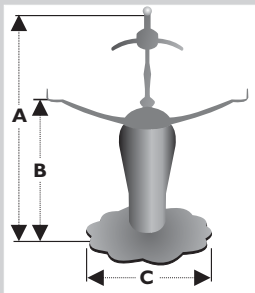

Unsere Replikat-Lampenfüsse bestehen aus hochwertigem und schwerem Messingguss mit einer optisch ansprechenden Patinierung. Die Füße werden ohne Elektrik geliefert.

Our replicate lamp bases are made of high quality brass with a fine patina finish.

The lamp bases are delivered without electrical components.

Maßangaben Measurements

Die angegebenen Maße können aus Herstellungsgründen im Einzelfall etwas differieren.

Measurements can vary due to production in isolated cases.

HINWEIS:

Die Lieferung erfolgt normalerweise ohne Elektrik. Evtl. vorhandene Verkabelungen müssen vor dem Gebrauch vom Elektro-Fachmann überprüft werden.

NOTE:

Delivery is usually without electric components. Preexisting electric equipment must be checked by an expert.