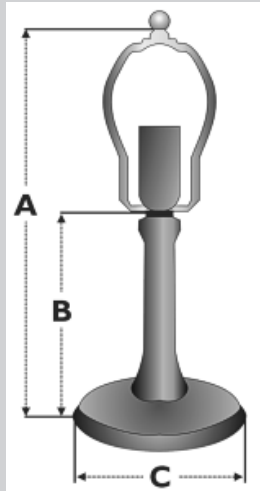

Die Messingfüße bestehen aus einem schwerem Material und sind entweder braun oder grün patiniert. Die Lieferung erfolgt ohne elektrische Installation.

Our brass casting bases are made of high quality brass with brown or green patina. The lamp bases are delivered without electrical components.

## Maßangaben Measurements

Die Maße können im Einzelfall etwas differieren.

Measurements can vary in isolated cases.

**13 000 07**  
BAUM  
H: 7 cm  
C: 3,5 cm  
Grün / green

**13 000 08**  
STILBLATT  
H: 8 cm  
C: 3,5 cm  
Grün / green

**13 001 09**  
ACHTLOCH  
H: 10 cm  
C: 7,5 cm  
Braun / brown

**13 001 10**  
WELLE  
B: 10 cm  
C: 8,5cm  
Braun / brown

**13 000 13**  
AGILE  
B: 12 cm  
C: 6 cm  
Braun / brown

**13 001 12**  
ELEGANT  
B: 12 cm  
C: 7,5 cm  
Braun / brown