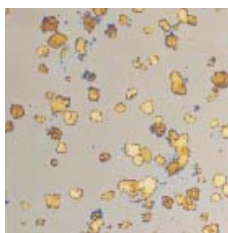

**80 204 00** 3mm  
**80 204 01** 4mm  
Arcobaleno

**80 205 00** 3mm  
**80 205 01** 4mm  
Galassia

**80 206 00** 3mm  
**80 206 11** 4mm  
Policromo

**80 206 10** 3mm  
**80 206 11** 4mm  
Policromo Coba

**80 208 00** 3mm  
**80 208 01** 4mm  
Vulkano

**80 209 00** 3mm  
**80 209 11** 4mm  
Polvere di stelle blu

**80 209 10** 3 mm  
**80 209 11** 4 mm  
Polvere di stelle

**80 209 20** 3 mm  
**80 209 21** 4 mm  
Gold Antique

## Antik-Spiegel, 4 mm/ Antique Mirror, 4 mm, 122 x 120 cm + 122 x 240 cm

<b>80 200 01</b>	<b>4mm</b>	Antikspiegel / Antique mirror "Bianco e Nero"	fein schattiertes grau / fine grey shadows
<b>80 202 01</b>	<b>4mm</b>	Antikspiegel / Antique mirror "Lunare"	violett, graue Flecken / violet, grey spots
<b>80 203 01</b>	<b>4mm</b>	Antikspiegel / Antique mirror "Grigio Argento"	grau mit dunkelgrauen Formen / grey with dark grey forms
<b>80 204 01</b>	<b>4mm</b>	Antikspiegel / Antique mirror "Arcobaleno"	gold, grau / gold, grey
<b>80 205 01</b>	<b>4mm</b>	Antikspiegel / Antique mirror "Galassia"	Feuerwerk, gold und blau / Firework, gold and blue
<b>80 206 11</b>	<b>4mm</b>	Antikspiegel / Antique mirror "Policromo"	altrosa mit wenig grau / rose with grey
<b>80 206 12</b>	<b>4mm</b>	Antikspiegel / Antique mirror "Policromo Coba"	grau mit blau / grey with blue
<b>80 208 01</b>	<b>4mm</b>	Antikspiegel / Antique mirror "Vulkano"	goldene und blaue Flächen / golden and blue parts
<b>80 209 01</b>	<b>4mm</b>	Antikspiegel / Antique mirror "Polvere di stelle blu"	blau mit kleinen goldenen Punkten / blue, golden dots
<b>80 209 11</b>	<b>4mm</b>	Antikspiegel / Antique mirror "Polvere di stelle"	grau mit großen goldenen Punkten / grey, golden dots
<b>80 209 21</b>	<b>4mm</b>	Antikspiegel / Antique mirror "Golden Antique"	goldene Flächen / golden parts