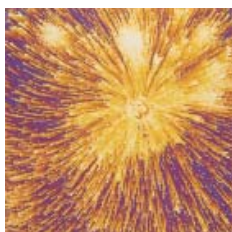

Farbmuster Antik-Spiegel, 3mm und 4mm / Color samples Antique Mirror, 3 mm and 4 mm

**80 200 00** 3mm  
**80 200 01** 4mm  
Bianco e Nero

**80 202 00** 3mm  
**80 202 01** 4mm  
Lunare

**80 203 00** 3mm  
**80 203 01** 4mm  
Grigio Argento

**80 204 00** 3mm  
**80 204 01** 4mm  
Arcobaleno

**80 205 00** 3mm  
**80 205 01** 4mm  
Galassia

**80 206 00** 3mm  
**80 206 11** 4mm  
Policromo

**80 206 10** 3mm  
**80 206 11** 4mm  
Policromo Coba

**80 208 00** 3mm  
**80 208 01** 4mm  
Vulkano

**80 209 00** 3mm  
**80 209 11** 4mm  
Polvere di stelle blu

**80 209 10** 3 mm  
**80 209 11** 4 mm  
Polvere di stelle

**80 209 20** 3 mm  
**80 209 21** 4 mm  
Gold Antique